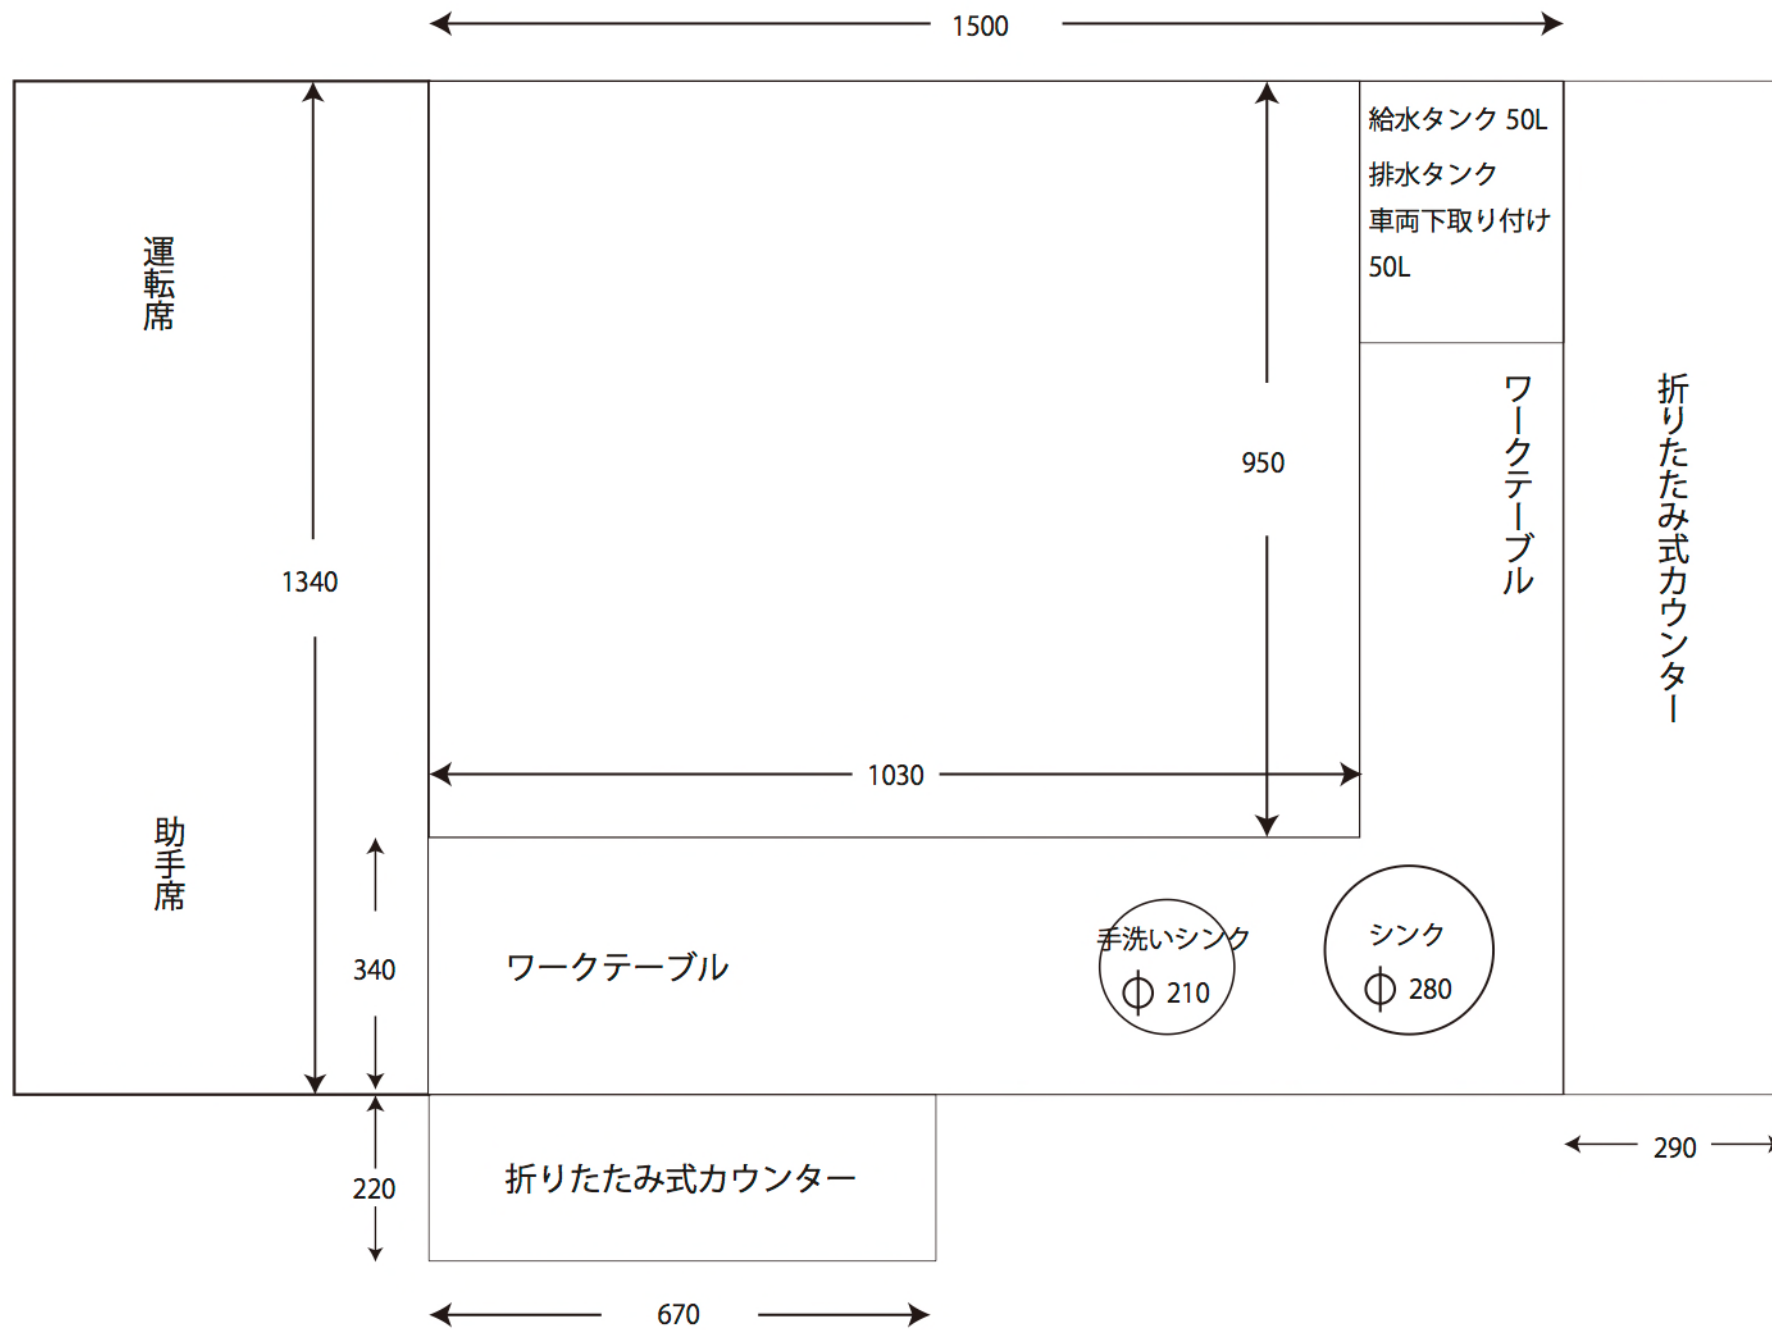

ハイゼットDX2

CENTRAL LOUNGE